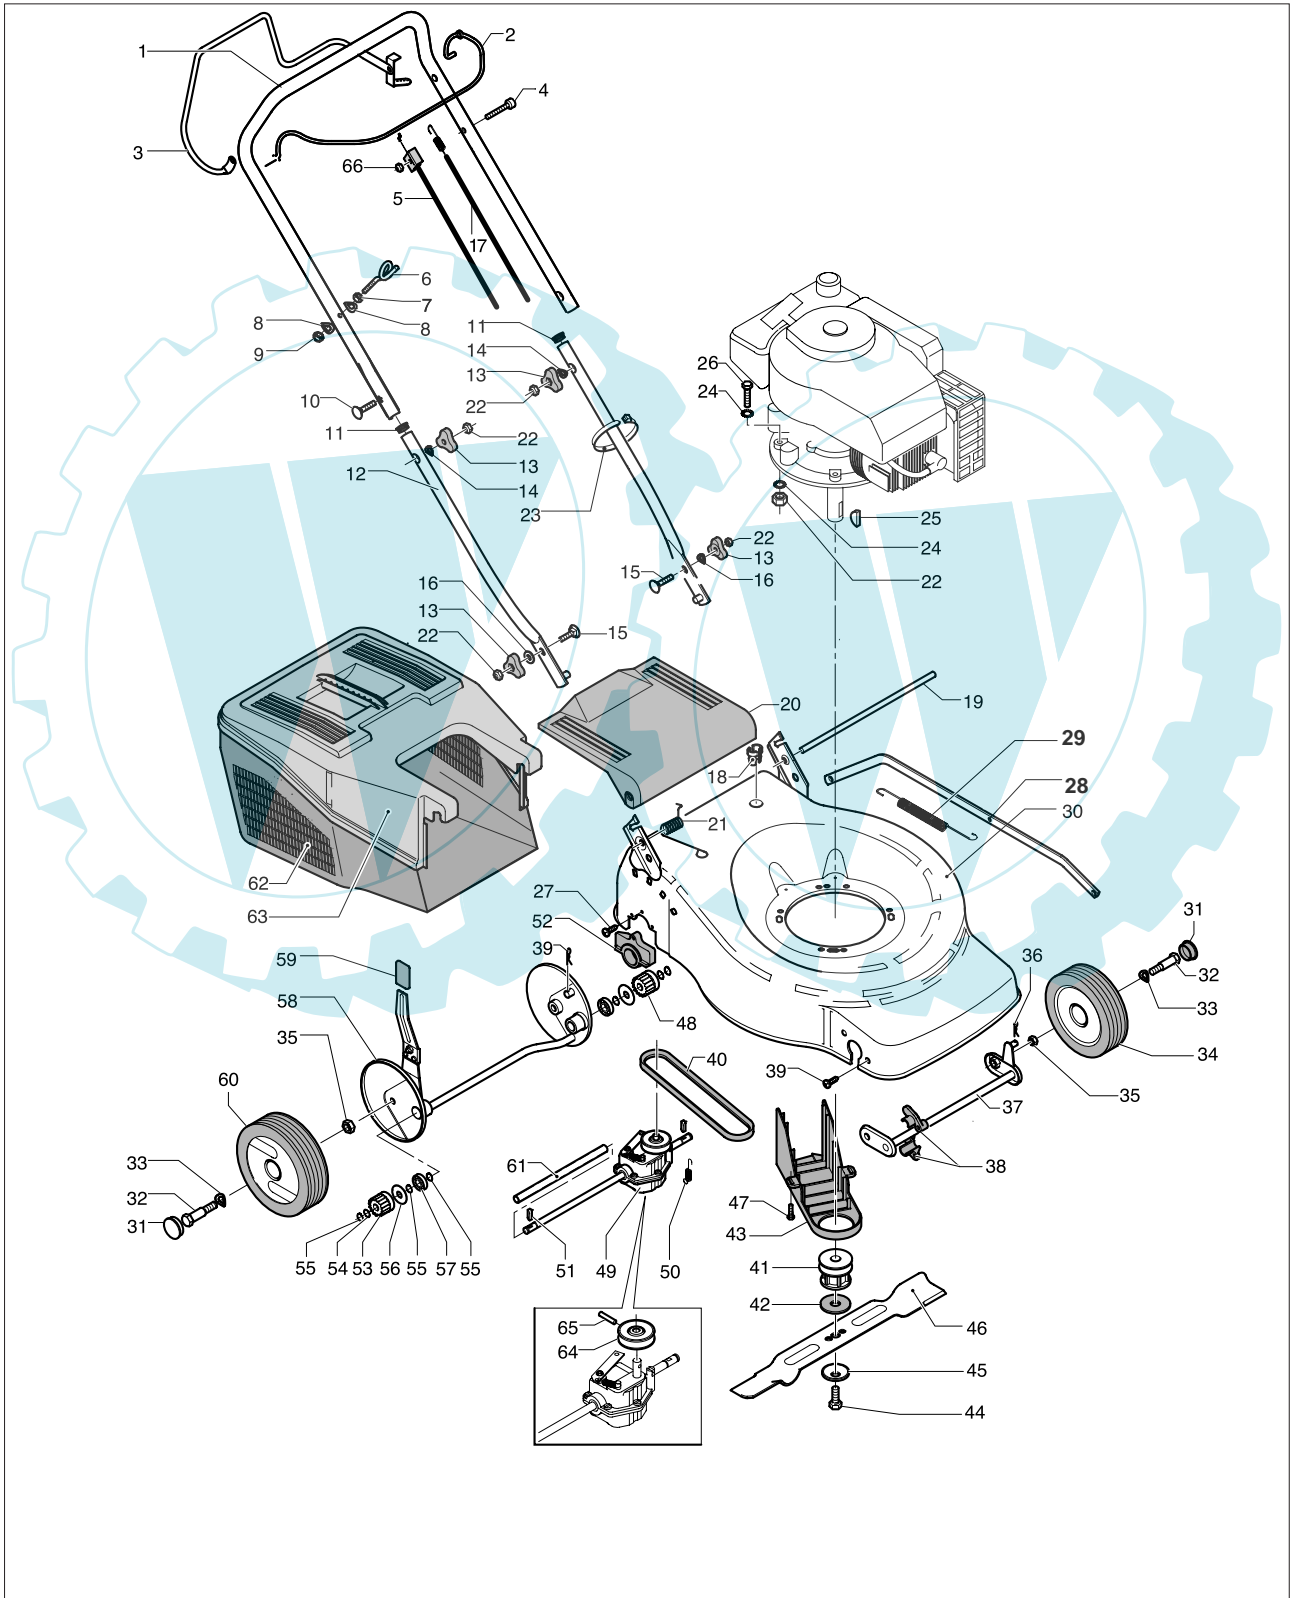

Product number

| | |
|------------------|------------------|
| 953878381 | 953878392 |
| | |
| | |

brand | **UNIROPA**

date | MAR-04 | sheet 02/02

Model

ER 460 SP

| Pos. | PN ELX | MEP P/n° | DESCRIPTION | Q.ty | Pos. | PN ELX | MEP P/n° | DESCRIPTION | Q.ty |
|------|-----------|----------|---------------|------|------|-----------|----------|-----------------|------|
| 1 | 531205204 | 10121743 | upper handle | 1 | 34 | 531211912 | 10121582 | wheel | 2 |
| 2 | 531205168 | 10121463 | brake lever | 1 | 35 | 531207978 | 20101700 | nut | 4 |
| 3 | 531205208 | 10121823 | drive lever | 1 | 36 | 531206653 | 10281400 | cotter pin | 2 |
| 4 | 531206346 | 10162910 | screw | 1 | 37 | 531205051 | 10120290 | front axle | 1 |
| 5 | 531205192 | 10121620 | cable | 1 | 38 | 531205057 | 10120473 | bearing | 4 |
| 6 | 531205169 | 10121470 | cable hook | 1 | 39 | 531208844 | 20734900 | screw | 8 |
| 7 | 531207165 | 10501200 | nut | 1 | 40 | 531207280 | 10548500 | belt | 1 |
| 8 | 531204961 | 10115900 | washer | 2 | 41 | 531205048 | 10120200 | bearing blade | 1 |
| 9 | 531208491 | 20281800 | nut | 1 | 42 | 531207243 | 10531700 | washer | 1 |
| 10 | 531207089 | 10402401 | screw | 2 | 43 | 531205047 | 10120183 | belt housing | 1 |
| 11 | 531208950 | 20833303 | plug | 2 | 44 | 531208008 | 20120580 | screw | 1 |
| 12 | 531206071 | 10150133 | handle lowere | 1 | 45 | 531207237 | 10530900 | washer | 1 |
| 13 | 531204923 | 10114303 | knob | 4 | 46 | 531211652 | 10173170 | blade | 1 |
| 14 | 531207090 | 10402402 | washer | 2 | 47 | 531207856 | 10831800 | screw | 3 |
| 15 | 531204921 | 10114100 | screw | 2 | 48 | 531205046 | 10120170 | pinion | 1 |
| 16 | 531204922 | 10114200 | washer | 2 | 49 | 531204758 | 9767800 | reducer complet | 1 |
| 17 | 531206191 | 10155290 | clutch cable | 1 | 50 | 531206182 | 10155210 | spring | 1 |
| 18 | 531205557 | 10135413 | cable lock | 1 | 51 | 531205108 | 10121160 | key | 2 |
| 19 | 531205060 | 10120530 | tie rod | 1 | 52 | 531205944 | 10146093 | support | 2 |
| 20 | 531205983 | 10146212 | deflector | 1 | 53 | 531205045 | 10120160 | pinion | 1 |
| 21 | 531205999 | 10146330 | spring | 1 | 54 | 531208859 | 20761300 | washer | 2 |
| 22 | 531207982 | 20106300 | nut | 7 | 55 | 531208772 | 20655800 | seeger | 6 |
| 23 | 531205581 | 10135600 | clamp | 2 | 56 | 531207847 | 10831200 | washer | 2 |
| 24 | 531207981 | 20106200 | washer | 3 | 57 | 531208778 | 20657600 | ball-bearing | 2 |
| 25 | 531204907 | 10100900 | key | 1 | 58 | 531205101 | 10121090 | rear axle | 1 |
| 26 | 531205196 | 10121700 | screw | 3 | 59 | 531207986 | 20107203 | sheating | 1 |
| 27 | 531208216 | 20135720 | screw | 2 | 60 | 531211911 | 10121562 | posterior wheel | 2 |
| 28 | 531205069 | 10120653 | rod | 1 | 61 | 531207697 | 10766503 | spacer tube | 1 |
| 29 | 531205056 | 10120460 | spring | 1 | 62 | 531207165 | 10501200 | nut | 1 |
| 30 | 531211564 | 10150202 | deck | 1 | 63 | 531204961 | 10115900 | washer | 2 |
| 31 | 531204934 | 10114802 | plug | 4 | 64 | 531208899 | 20768203 | pulley | 1 |
| 32 | 531205042 | 10120090 | screw | 4 | 65 | 531207703 | 10768400 | resilient pin | 1 |
| 33 | 531206644 | 10275100 | washer | 4 | 66 | 531205213 | 10121890 | nut | 1 |